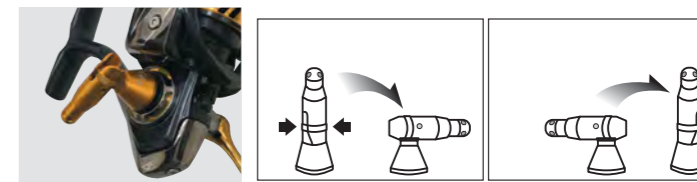

χωρητικότητα	220 ml
Τιμή (χωρίς Φ.Π.Α.)	
IAN	334434

TACTICAL HOOK KEEPER EX

SL-206

Παραδείγματα συμβατών μηχανισμών

daiwa Exist, Certate, Cardia κ.λπ.

*Η Daiwa έχει δύο τύπους: τύπου N (κανονικό) και τύπου W (ευρύ). Φροντίστε να ανατρέξετε στον πίνακα συμβατότητας (μόνο τύπος CAP λαβής)