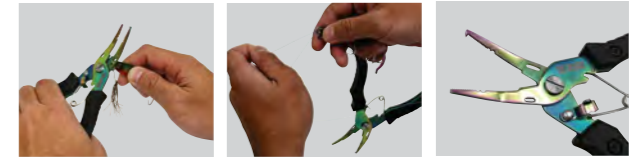

TACTICAL PLIERS EX

EX SL-248

Οι πένσες είναι ένα από τα απαραίτητα είδη για τους ψαράδες. Είναι σημαντικό να έχετε πένσες που μπορούν να χρησιμοποιηθούν για διάφορους σκοπούς, όπως κόψης γραμμών και αφαίρεση αγκιστριών. Χρειάζεσαι βέβαια και στοιχεία που σε κάνουν να θέλεις να το έχεις σαν εργαλείο. Το Tactical Pliers EX είναι ένα πρακτικό ζευγάρι πένσα με επίστρωση PVD που είναι ανθεκτική στη σκουριά και το τμήμα λαβής είναι κατασκευασμένο από υλικό TPR που πιάνεται εύκολα.

- *γάντζος για το μικρό δάκτυλο
- *Προδιαγραφές λυγισμένου άκρου
- *Δυνατότητα διαχωρισμού μεγέθους δακτυλιδίου #0 έως #8
- *Συμβατό με γραμμή PE
- *Με ειδική θήκη