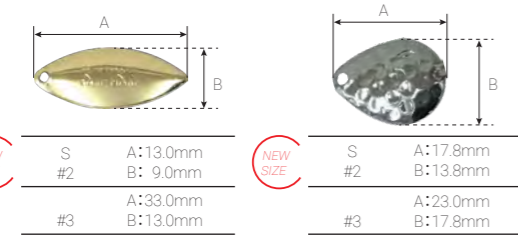

EASY BLADE

Easy Blade S SL-262/Easy Blade SL-263

Blade tune που διευρύνει περαιτέρω τις δυνατότητες των τεχνητών σας. Εάν μπορείτε να συντονίσετε τη λεπίδα με ένα άγγιγμα, μπορείτε να ανταποκριθείτε γρήγορα σε καταστάσεις και να αυξήσετε το ποσοστό επιτυχιών.

Υπάρχουν δύο τύποι: "Willow" με flushing και "Colorado" με κυματική κίνηση.

Υλικό	Εξάρτημα κουμπώματος/Ανοξείδωτο SUS304
	Μέρος λεπίδας/ορείχαλκος
	Εξάρτημα ρουλεμάν/ορείχαλκος
	Σωλήνας συρρίκνωσης/PE
Χρώμα	χρυσό, ασημί
Μέγεθος	S (#2), κανονικό (#3)
Τιμή (χωρίς Φ.Π.Α.)	
A.)	Μέγεθος S (#2)
IAN	WG (Willow Gold)/347700
	WS (Willow Silver)/347717
	CG (Colorado Gold)/347724
	CS (Colorado Silver)/347731
	Μέγεθος Κανονικό (#3)
	WG (Willow Gold)/344280
	WS (Willow Silver)/344297
	CG (Colorado Gold)/344303
	CS (Colorado Silver)/344310