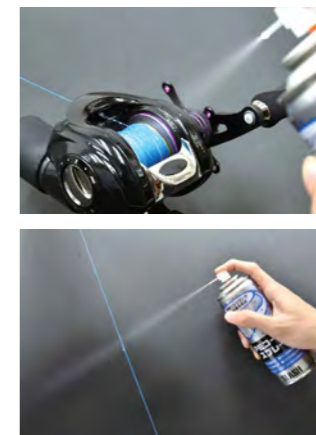

PE COAT SPRAY

SL-172

Μια ειδική σιλικόνη με ισχύ προσρόφησης σχηματίζει ένα προστατευτικό φιλμ που παρατείνει τη διάρκεια ζωής του νήματος, βελτιώνει την ολίσθηση και αναμένεται να αυξήσει την απόσταση βολής. Επιπλέον, τα προβλήματα της γραμμής μειώνονται επίσης. Εκτός από τη σειρά PE, μπορεί επίσης να χρησιμοποιηθεί με νάιλον και fluorocarbon.

χωρητικότητα	220 ml
Τιμή (χωρίς Φ.Π.Α.)	
IAN	334434