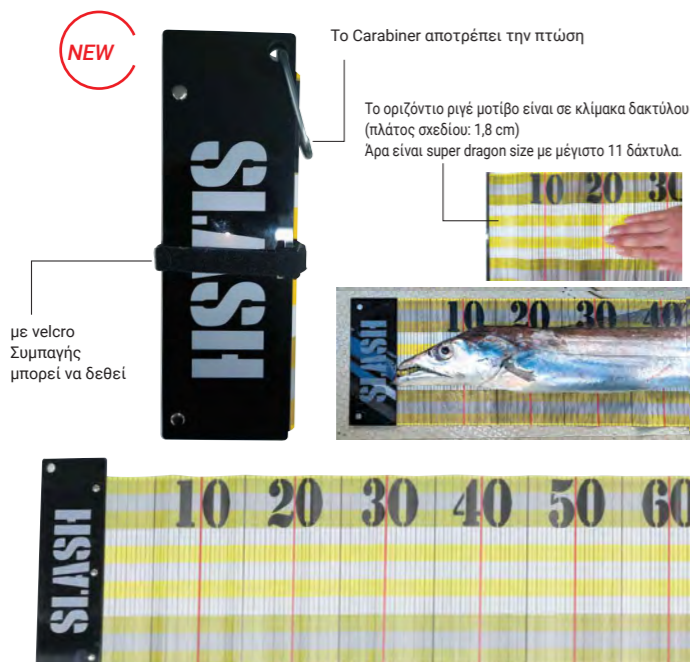

WIDE W MEASURE

SL-302

Το Carabiner αποτρέπει την πτώση

Το οριζόντιο ριγέ μοτίβο είναι σε κλίμακα δακτύλου (πλάτος σχεδίου: 1,8 cm) Άρα είναι super dragon size με μέγιστο 11 δάκτυλα.

με velcro Συμπαγής μπορεί να δεθεί

Η σχεδίαση διαθέτει φαρδιά, ευανάγνωστα μεγάλα γράμματα και χρωματισμούς, καθώς και ένα οριζόντιο ριγέ μοτίβο που λειτουργεί και ως ζυγαριά για σπάθες. Μπορεί να χειριστεί ένα ευρύ φάσμα ειδών ψαριών από το γλυκό έως το αλμυρό νερό. Συνοδεύεται από καραμπίνερ για εύκολη μεταφορά. Το πρόβλημα της εξόδου του περιεχομένου, που ήταν μειονέκτημα της μεγάλης ευρείας κλίμακας, επιλύθηκε περνώντας το καραμπίνερ μέσα από το ακρυλικό.

Υλικό	PVC/ακρυλικό
Χρώμα	κίτρινο
Μέγεθος	Συνολικό μήκος 140 cm (μετρήσιμο μέγεθος 126 cm)
Τιμή (χωρίς Φ.Π.Α.)	
IAN	347359

Μπορεί να μετρήσει έως και 126 εκατοστά!