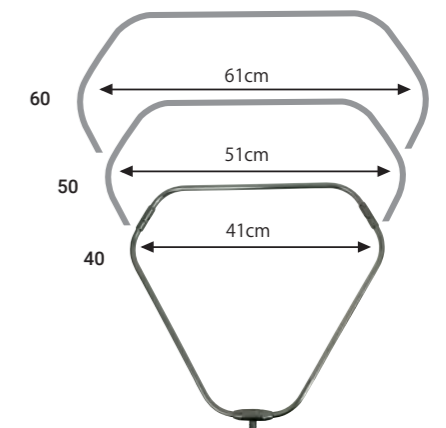

DURA DELTA FRAME SET