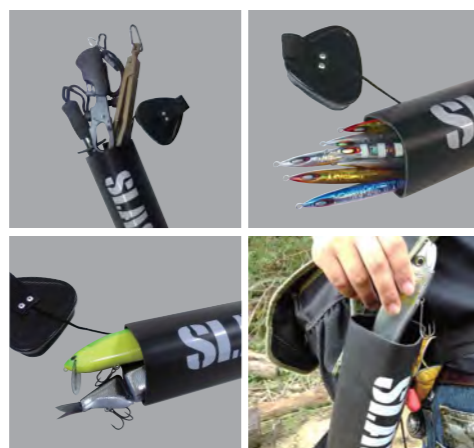

MULTI HARDCASE DELTA25

Μια στιβαρή και εξαιρετικά φορητή σκληρή θήκη. Η απλή και ανθεκτική σκληρή θήκη είναι χρήσιμη για το ψάρεμα λαβρακιού, και ως θήκη αποθήκευσης για μεγάλα δολώματα. Είναι εξοπλισμένο με ταινία ζώνης και θηλιά καρμπίνερ ώστε να μπορεί να στερεωθεί σε μια τσάντα ώστε να μπορεί να μεταφερθεί ακόμα και όταν φεραύεται λαβράκι στη στεριά. Για θάλασσα μπορεί επίσης να αποθηκεύσει ημιμακρούς πλάνους και μπορεί επίσης να χρησιμοποιηθεί ως βάση για λαβές ψαριών κ.λπ.

Υλικό	PVC (πολυβινυλοχλωρίδιο)
Μέγεθος	Εξωτερικές διαστάσεις Τρεις πλευρές τριγώνου (75 x 75 x 80) x H250 mm Εσωτερικές διαστάσεις Τρεις πλευρές τριγώνου (70 x 70 x 75) x H200 mm
Τιμή (χωρίς Φ.Π.Α.)	—
IAN	338883