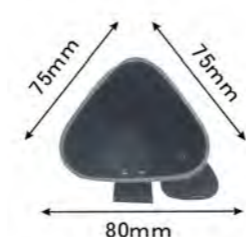

MULTI HARDCASE DELTA25

Μια στιβαρή και εξαιρετικά φορητή σκληρή θήκη. Η απλή και ανθεκτική σκληρή θήκη είναι χρήσιμη για το ψάρεμα λαβρακιού, και ως θήκη αποθήκευσης για μεγάλα δολώματα. Είναι εξοπλισμένο με ταινία ζώνης και θηλιά καρμπίνερ ώστε να μπορεί να στερεωθεί σε μια τσάντα ώστε να μπορεί να μεταφερθεί ακόμα και όταν φεραύεται λαβράκι στη στεριά. Για θάλασσα μπορεί επίσης να αποθηκεύσει ημιμακρούς πλάνους και μπορεί επίσης να χρησιμοποιηθεί ως βάση για λαβές ψαριών κ.λπ.

Υλικό	PVC (πολυβινυλοχλωρίδιο)
Μέγεθος	Εξωτερικές διαστάσεις Τρεις πλευρές τριγώνου (75 x 75 x 80) x H250 mm Εσωτερικές διαστάσεις Τρεις πλευρές τριγώνου (70 x 70 x 75) x H200 mm
Τιμή (χωρίς Φ.Π.Α.)	—
IAN	338883